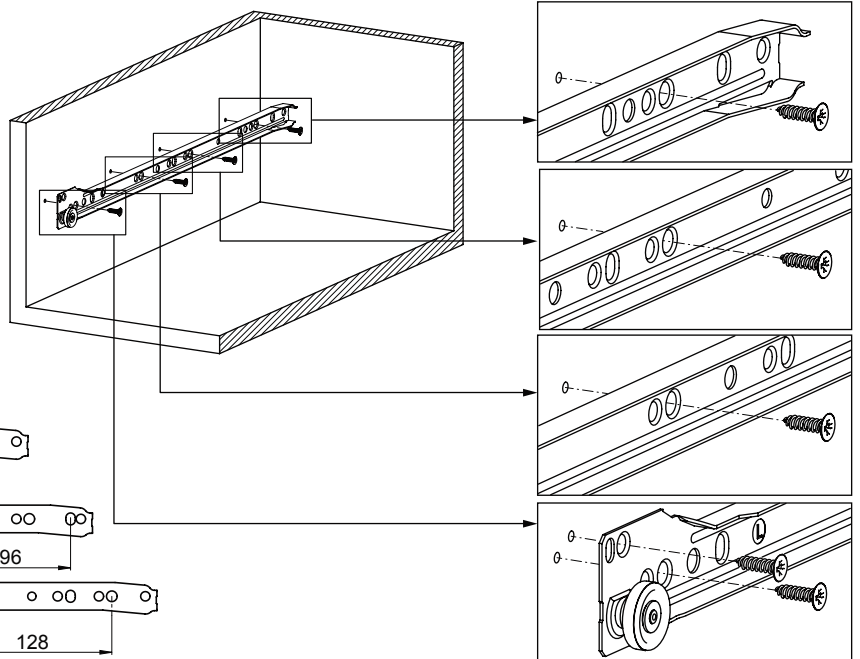

Kabin Ölçüleri Cabinet Dimensions

Model	A mm
Sambox 54	54 mm
Sambox 86	86 mm
Sambox 118	118 mm
Sambox 150	150 mm

Kabin İç Genişliği	: KIG	Cabinet Internal Width	: CIW
Kabin İç Derinliği	: KID	Cabinet Internal Depth	: CID
Çekmece Derinliği	: ÇD	Drawer Depth	: DD
Çekmece İç Genişliği	: ÇİG	Drawer Internal Width	: DIW
Nominal Boy (Ray boyu) : NB		Nominal Length	: NL

Tavsiye Edilen Vida Recommended Screw

Ø3,5 x 16mm

Ah. Çekmece Tabanı Wd. Drawer Floor

D = min. 12 mm tavsiye edilir.
D = min. 12 mm recommended.

Çekmece Ölçüleri Drawer Dimensions

Model	B mm
Sambox 54	10,5 mm
Sambox 86	42,5 mm
Sambox 118	74,5 mm

Model	C mm
Sambox 54	32 mm
Sambox 86	64 mm
Sambox 118	64 mm
Sambox 150	64 mm

Ahşap Arkalık Wd. Backboard

X mm = (A mm - D mm) + 1mm

Rayların Vida Konum Ölçüleri Screw Location for the Slides

Sambox 54

Sambox 86 - 118 - 150