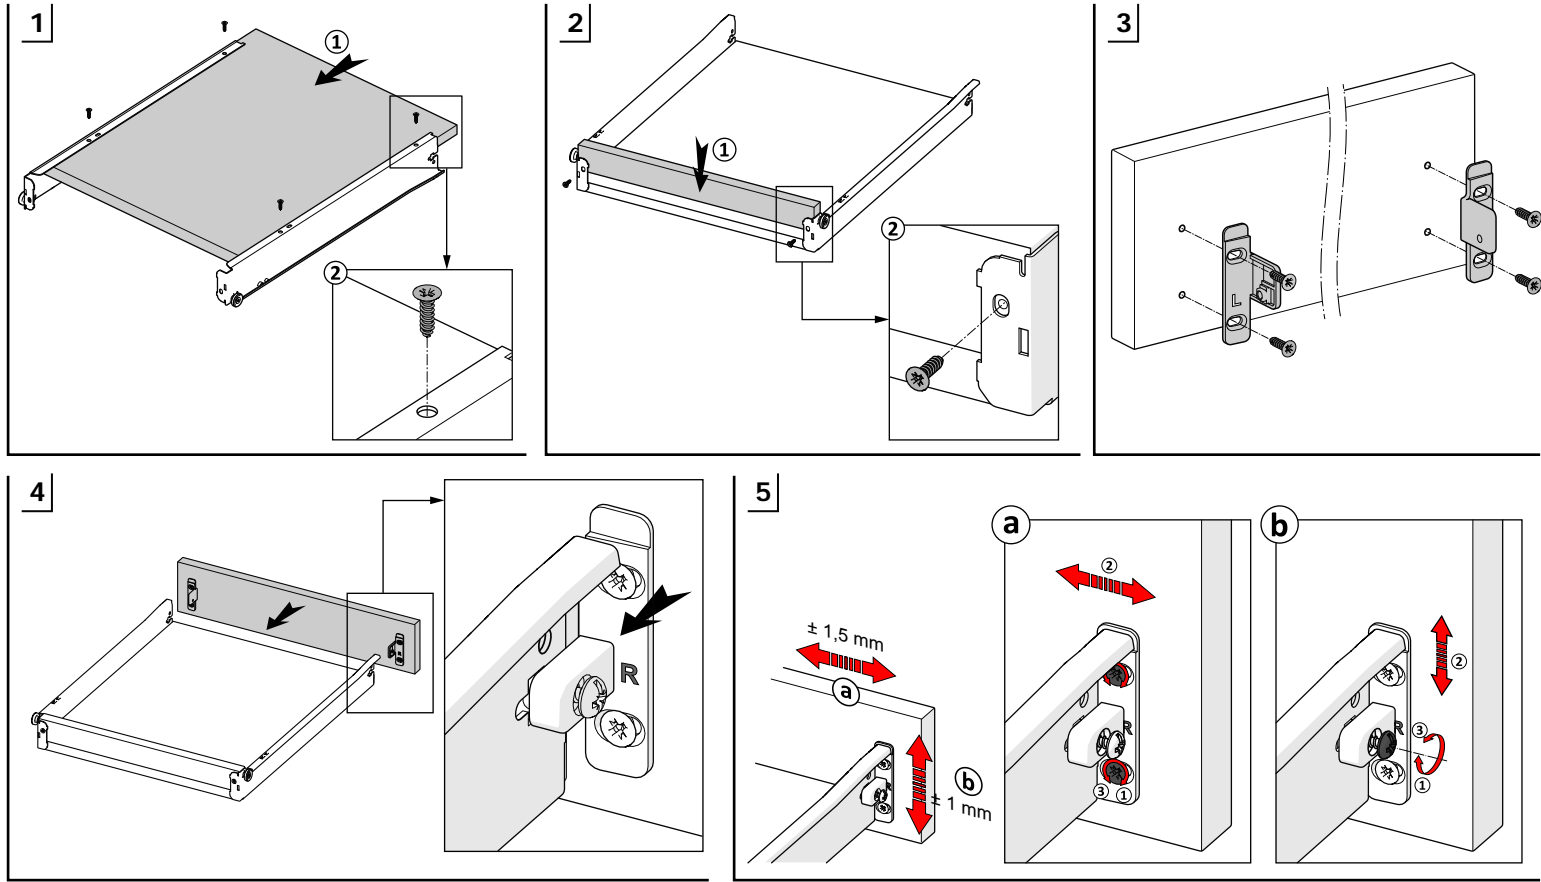

Tavsiye Edilen Vida Recommended Screw

Ø3,5 x 16mm

Ah. Çekmece Tabanı Wd. Drawer Floor

D = min. 12 mm tavsiye edilir.
D = min. 12 mm recommended.

Çekmece Ölçüleri Drawer Dimensions

Model	B mm
Sambox 54	10,5 mm
Sambox 86	42,5 mm
Sambox 118	74,5 mm

Model	C mm
Sambox 54	32 mm
Sambox 86	64 mm
Sambox 118	64 mm
Sambox 150	64 mm

Ahşap Arkalık Wd. Backboard

X mm = (A mm - D mm) + 1mm

Rayların Vida Konum Ölçüleri Screw Location for the Slides

Sambox 54

Sambox 86 - 118 - 150