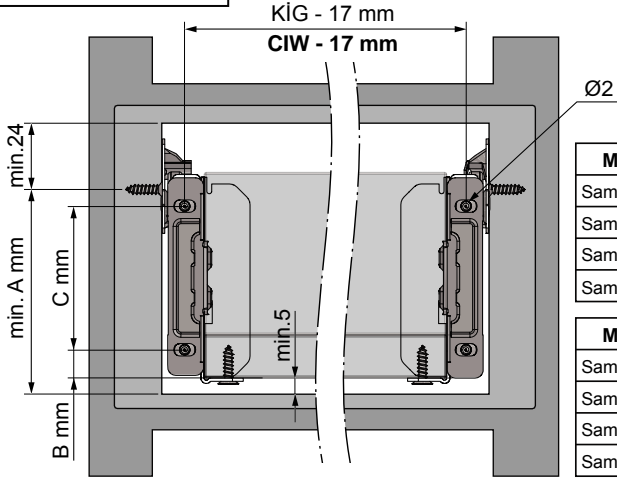

Kabin Ölçüleri Cabinet Dimensions

Model	A mm
Sambox 54	54 mm
Sambox 86	86 mm
Sambox 118	118 mm
Sambox 150	150 mm

Kabin İç Genişliği	: KIG	Cabinet Internal Width	: CIW
Kabin İç Derinliği	: KID	Cabinet Internal Depth	: CID
Çekmece Derinliği	: ÇD	Drawer Depth	: DD
Çekmece İç Genişliği	: ÇİG	Drawer Internal Width	: DIW
Nominal Boy (Ray boyu) : NB		Nominal Length	: NL

Tavsiye Edilen Vida Recommended Screw

Ø3,5 x 16mm

Ah. Çekmece Tabanı Wd. Drawer Floor

D = min. 12 mm tavsiye edilir.
D = min. 12 mm recommended.

Çekmece Ölçüleri Drawer Dimensions

Model	B mm
Sambox 54	10,5 mm
Sambox 86	42,5 mm
Sambox 118	74,5 mm

Model	C mm
Sambox 54	32 mm
Sambox 86	64 mm
Sambox 118	64 mm
Sambox 150	64 mm

Ahşap Arkalık Wd. Backboard

X mm = (A mm - D mm) + 1mm

Rayların Vida Konum Ölçüleri Screw Location for the Slides

Sambox 54

Sambox 86 - 118 - 150