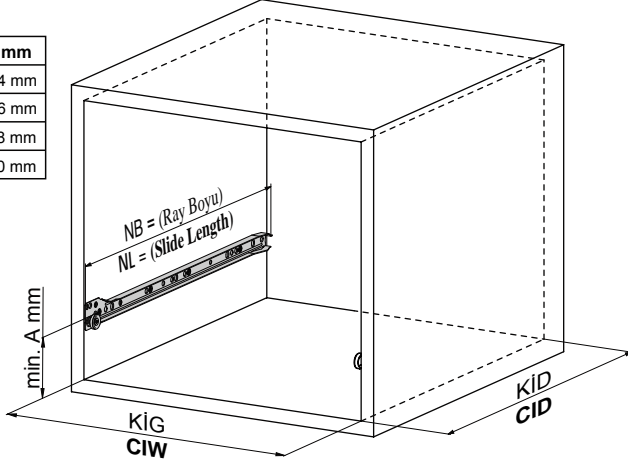

Kabin Ölçüleri Cabinet Dimensions

Model	A mm
Sambox 54	54 mm
Sambox 86	86 mm
Sambox 118	118 mm
Sambox 150	150 mm

Kabin İç Genişliği	: KIG	Cabinet Internal Width	: CIW
Kabin İç Derinliği	: KID	Cabinet Internal Depth	: CID
Çekmece Derinliği	: ÇD	Drawer Depth	: DD
Çekmece İç Genişliği	: ÇİG	Drawer Internal Width	: DIW
Nominal Boy (Ray boyu) : NB		Nominal Length	: NL

Tavsiye Edilen Vida Recommended Screw

Ø3,5 x 16mm

Ah. Çekmece Tabanı Wd. Drawer Floor

D = min. 12 mm tavsiye edilir.
D = min. 12 mm recommended.

Çekmece Ölçüleri Drawer Dimensions

Model	B mm
Sambox 54	10,5 mm
Sambox 86	42,5 mm
Sambox 118	74,5 mm

Model	C mm
Sambox 54	32 mm
Sambox 86	64 mm
Sambox 118	64 mm
Sambox 150	64 mm

Ahşap Arkalık Wd. Backboard

X mm = (A mm - D mm) + 1mm

Rayların Vida Konum Ölçüleri Screw Location for the Slides

Sambox 54

Sambox 86 - 118 - 150