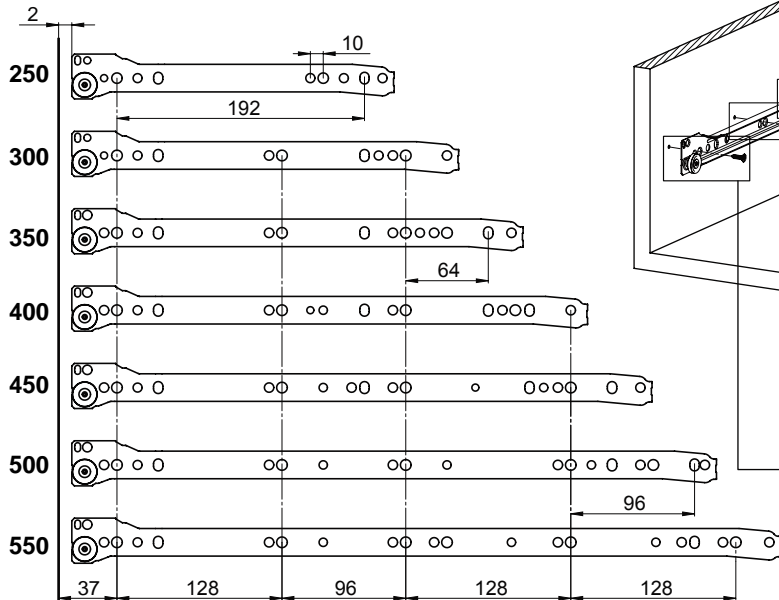

Kabin Ölçüleri Cabinet Dimensions

Model	A mm
Sambox 54	54 mm
Sambox 86	86 mm
Sambox 118	118 mm
Sambox 150	150 mm

Kabin İç Genişliği	: KIG	Cabinet Internal Width	: CIW
Kabin İç Derinliği	: KID	Cabinet Internal Depth	: CID
Çekmece Derinliği	: ÇD	Drawer Depth	: DD
Çekmece İç Genişliği	: ÇİG	Drawer Internal Width	: DIW
Nominal Boy (Ray boyu) : NB		Nominal Length	: NL

Tavsiye Edilen Vida Recommended Screw

Ø3,5 x 16mm

Ah. Çekmece Tabanı Wd. Drawer Floor

D = min. 12 mm tavsiye edilir.
D = min. 12 mm recommended.

Çekmece Ölçüleri Drawer Dimensions

Model	B mm
Sambox 54	10,5 mm
Sambox 86	42,5 mm
Sambox 118	74,5 mm

Model	C mm
Sambox 54	32 mm
Sambox 86	64 mm
Sambox 118	64 mm
Sambox 150	64 mm

Ahşap Arkalık Wd. Backboard

X mm = (A mm - D mm) + 1mm

Rayların Vida Konum Ölçüleri Screw Location for the Slides

Sambox 54

Sambox 86 - 118 - 150