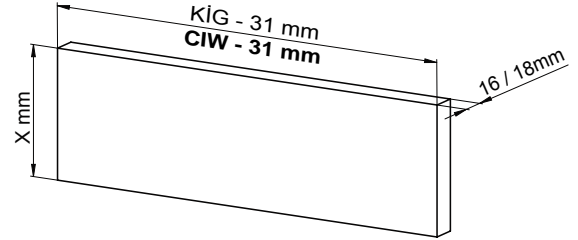

Kabin Ölçüleri Cabinet Dimensions

Model	A mm
Sambox 54	54 mm
Sambox 86	86 mm
Sambox 118	118 mm
Sambox 150	150 mm

Kabin İç Genişliği	: KIG	Cabinet Internal Width	: CIW
Kabin İç Derinliği	: KID	Cabinet Internal Depth	: CID
Çekmece Derinliği	: ÇD	Drawer Depth	: DD
Çekmece İç Genişliği	: ÇİG	Drawer Internal Width	: DIW
Nominal Boy (Ray boyu) : NB		Nominal Length	: NL

Tavsiye Edilen Vida Recommended Screw

Ø3,5 x 16mm

Ah. Çekmece Tabanı Wd. Drawer Floor

D = min. 12 mm tavsiye edilir.
D = min. 12 mm recommended.

Çekmece Ölçüleri Drawer Dimensions

Model	B mm
Sambox 54	10,5 mm
Sambox 86	42,5 mm
Sambox 118	74,5 mm

Model	C mm
Sambox 54	32 mm
Sambox 86	64 mm
Sambox 118	64 mm
Sambox 150	64 mm

Ahşap Arkalık Wd. Backboard

X mm = (A mm - D mm) + 1mm

Rayların Vida Konum Ölçüleri Screw Location for the Slides

Sambox 54

Sambox 86 - 118 - 150