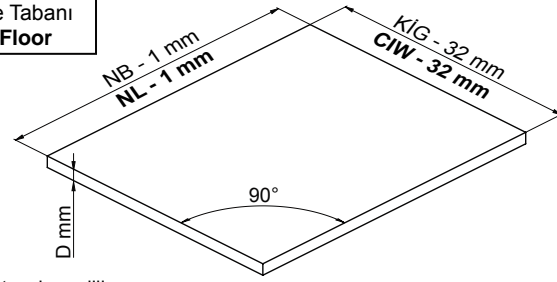

Kabin Ölçüleri Cabinet Dimensions

Model	A mm
Sambox 54	54 mm
Sambox 86	86 mm
Sambox 118	118 mm
Sambox 150	150 mm

Kabin İç Genişliği	: KIG	Cabinet Internal Width	: CIW
Kabin İç Derinliği	: KID	Cabinet Internal Depth	: CID
Çekmece Derinliği	: ÇD	Drawer Depth	: DD
Çekmece İç Genişliği	: ÇİG	Drawer Internal Width	: DIW
Nominal Boy (Ray boyu) : NB		Nominal Length	: NL

Tavsiye Edilen Vida Recommended Screw

Ø3,5 x 16mm

Ah. Çekmece Tabanı Wd. Drawer Floor

D = min. 12 mm tavsiye edilir.
D = min. 12 mm recommended.

Çekmece Ölçüleri Drawer Dimensions

Model	B mm
Sambox 54	10,5 mm
Sambox 86	42,5 mm
Sambox 118	74,5 mm

Model	C mm
Sambox 54	32 mm
Sambox 86	64 mm
Sambox 118	64 mm
Sambox 150	64 mm

Ahşap Arkalık Wd. Backboard

X mm = (A mm - D mm) + 1mm

Rayların Vida Konum Ölçüleri Screw Location for the Slides

Sambox 54

Sambox 86 - 118 - 150