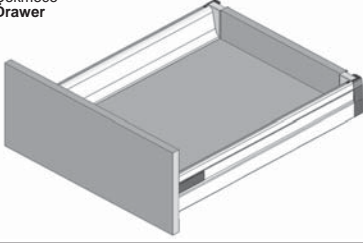

Yükseltici Kullanım Kılavuzu

Yeni
smart box®

Önemli !

40kg çekmece sistemleri için tavsiye edilir.

Distance Bracket Manual

new
smart box

Important !

Recommended for 40kg drawer systems.

Euro Screw
Ø6 x 14mm

ÖN PANEL MARKALAMA APARATI KULLANIM KLAVUZU FRONT PANEL MARKING TEMPLATE MANUAL

A Çekmece
Drawer

B Çekmece Tek Bordürlü
Drawer Single Gallery Railing Çekmece Yan Yükseltici H48
Drawer Side Panel H48