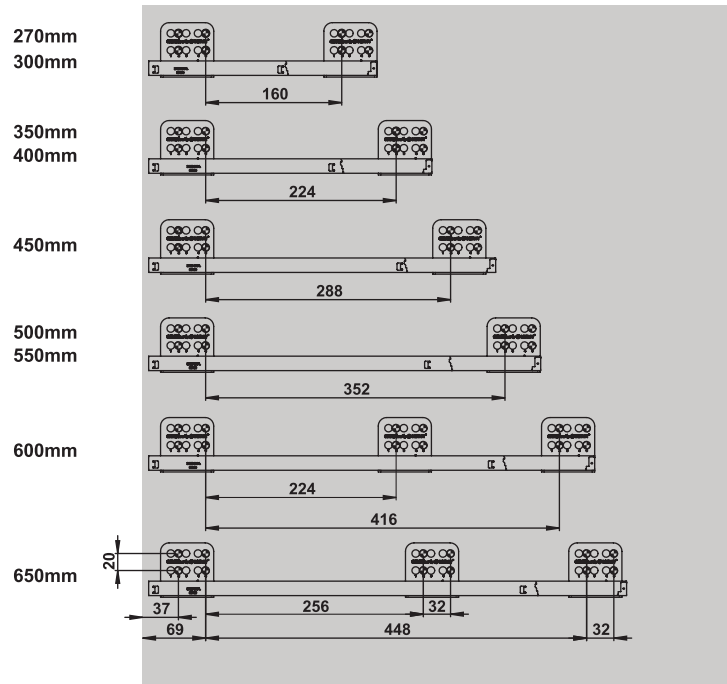

Yükseltici Kullanım Kılavuzu

Yeni
smart box®

Önemli !

40kg çekmece sistemleri için tavsiye edilir.

Distance Bracket Manual

new
smart box

Important !

Recommended for 40kg drawer systems.

Euro Screw
Ø6 x 14mm

ÖN PANEL MARKALAMA APARATI KULLANIM KLAVUZU FRONT PANEL MARKING TEMPLATE MANUAL

A Çekmece
Drawer

B Çekmece Tek Bordürlü
Drawer Single Gallery Railing Çekmece Yan Yükseltici H48
Drawer Side Panel H48