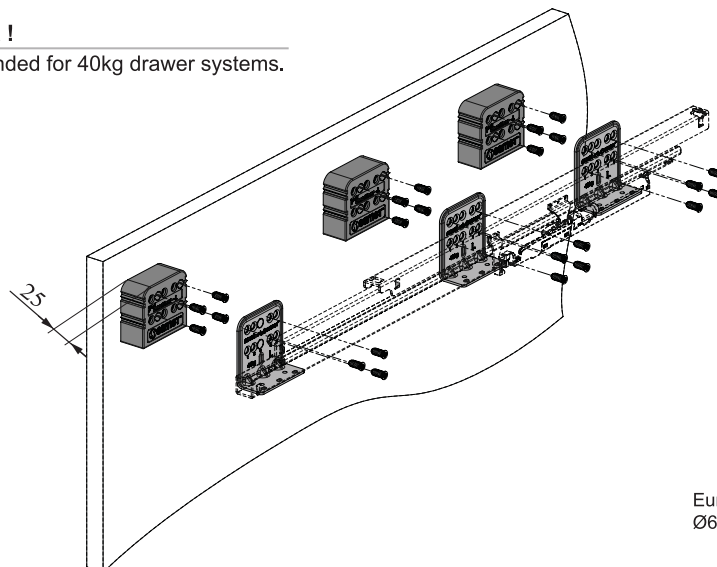

Yükseltici Kullanım Kılavuzu

Yeni
smart box®

Önemli !

40kg çekmece sistemleri için tavsiye edilir.

Distance Bracket Manual

new
smart box

Important !

Recommended for 40kg drawer systems.

Euro Screw
Ø6 x 14mm

ÖN PANEL MARKALAMA APARATI KULLANIM KLAVUZU FRONT PANEL MARKING TEMPLATE MANUAL

A Çekmece
Drawer

B Çekmece Tek Bordürlü
Drawer Single Gallery Railing Çekmece Yan Yükseltici H48
Drawer Side Panel H48