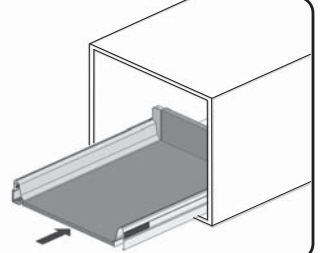

ÖN PANEL MARKALAMA APARATI KULLANIM KLAVUZU FRONT PANEL MARKING TEMPLATE MANUAL

Click!

Click!