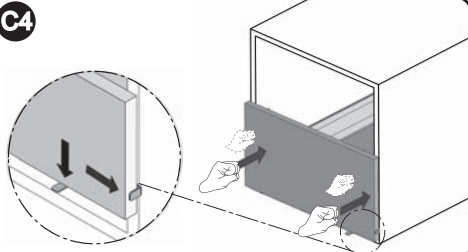

ÖN PANEL MARKALAMA APARATI KULLANIM KLAVUZU FRONT PANEL MARKING TEMPLATE MANUAL

C1

D1

C2

D2

C3

D3

C4

D4