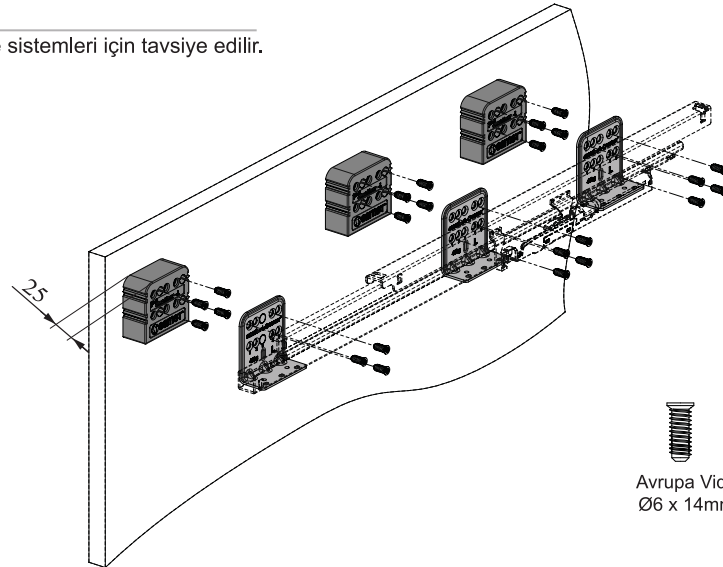

Yükseltici Kullanım Kılavuzu

Yeni
smart box®

Önemli !

40kg çekmece sistemleri için tavsiye edilir.

Distance Bracket Manual

new
smart box

Important !

Recommended for 40kg drawer systems.

Euro Screw
Ø6 x 14mm

ÖN PANEL MARKALAMA APARATI KULLANIM KLAVUZU FRONT PANEL MARKING TEMPLATE MANUAL

A Çekmece
Drawer

B Çekmece Tek Bordürlü
Drawer Single Gallery Railing Çekmece Yan Yükseltici H48
Drawer Side Panel H48