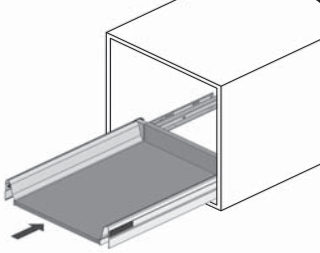

Click!

Click!