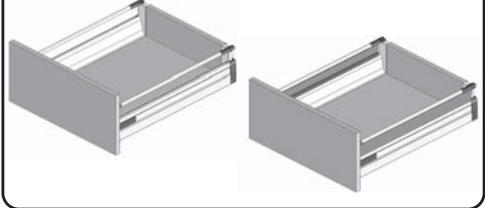

Yükseltici Kullanım Kılavuzu

Yeni
smart box®

Önemli !

40kg çekmece sistemleri için tavsiye edilir.

Distance Bracket Manual

new
smart box

Important !

Recommended for 40kg drawer systems.

Euro Screw
Ø6 x 14mm

ÖN PANEL MARKALAMA APARATI KULLANIM KLAVUZU FRONT PANEL MARKING TEMPLATE MANUAL

A Çekmece
Drawer

B Çekmece Tek Bordürlü
Drawer Single Gallery Railing Çekmece Yan Yükseltici H48
Drawer Side Panel H48