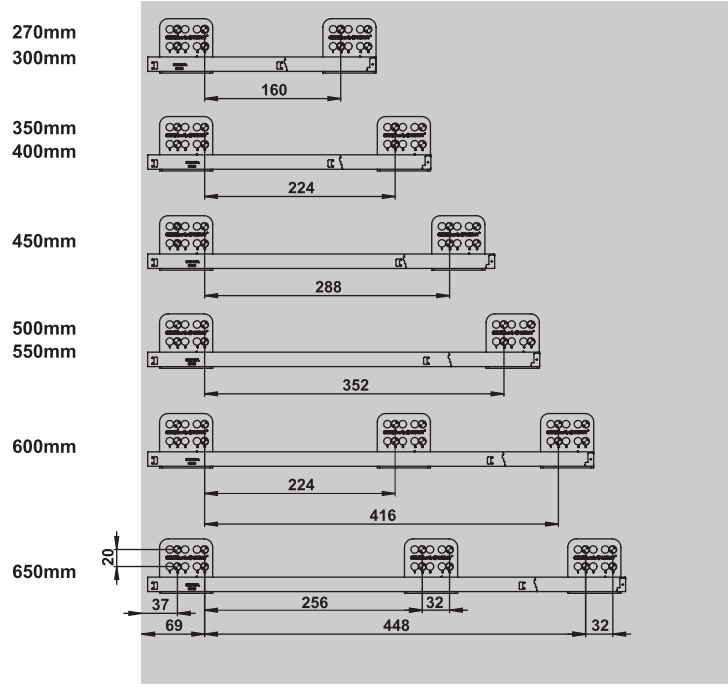

Yükseltici Kullanım Kılavuzu

Yeni
smart box®

Önemli !

40kg çekmece sistemleri için tavsiye edilir.

Distance Bracket Manual

new
smart box

Important !

Recommended for 40kg drawer systems.

Euro Screw
Ø6 x 14mm

ÖN PANEL MARKALAMA APARATI KULLANIM KLAVUZU FRONT PANEL MARKING TEMPLATE MANUAL

A Çekmece
Drawer

B Çekmece Tek Bordürlü
Drawer Single Gallery Railing Çekmece Yan Yükseltici H48
Drawer Side Panel H48